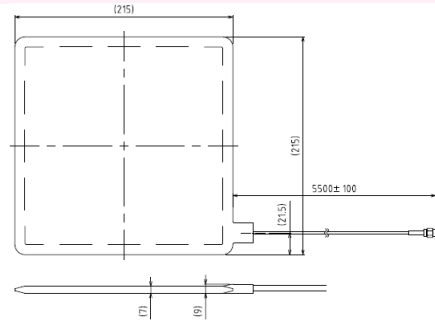

UHF帯マットアンテナ(屋外仕様)

- 屋外仕様UHF帯マットアンテナです。
- 軽量のマットタイプなので、設置や移動が容易です。
- 特定小電力に対応したリーダライタと組み合わせて使用できます。

型名	UM250-01 (1素子タイプ)
周波数範囲	916 MHz ~ 924 MHz
偏波面	直線偏波
入力インピーダンス	50Ω
アンテナ利得	3dBi以下
ケーブル	同軸ケーブル1.5D×5.5m
コネクタ	SMAプラグ
許容電力	2W
耐久性	750N/φ80mm×10万回
耐荷重	2000N/φ80mm、750N/φ11mm
使用温度	+10 ~ +40℃
使用湿度	20 ~ 90 % (結露なきこと)
外形寸法	215mm×215mm×9mm (突起部・ケーブルは除く)
質量	約550g
使用可能リーダライタ	NEC E21-105840 (特小)